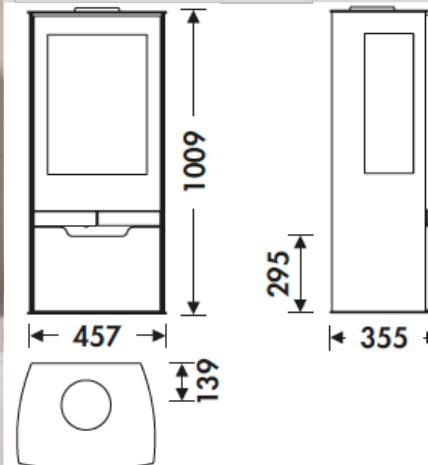

ZINC EcoDesign

PANADERO

MESURES

DIMENSIONS H x L x P	1009x457x355 mm
POIDS BRUT/NET	110/101 kg
PORTE ENTREE BOIS	440x320 mm
SORTIE DE FUMÉES	Ø 150-153 mm
	Verticale

CARACTERISTIQUES

GRILLE EN FONTE	
VISION TROIS FACES	
CORPS EN ACIER DE	5 mm
PUISSANCE	7,9KW
RENDEMENT	78,4%
EMISSION DE CO	0,10%
PEINTURE ANTICALORIFIQUE RÉSISTANCE	800°C
VERRE VITROCÉRAMIQUE RÉSISTANCE	750°C

EAN 8426964181005
REF. PANADERO 18100

ECODESIGN

COMPATIBLE BBC
COMFORME RT 2012

PRISE D'AIR
EXTÉRIEUR

FOYER REVÊTU EN
VERMICULITE

RANGE-BÛCHES

BÛCHES DE 45 CM

240
m³

VOLUME DE
CHAUFFE

TRIPLE
COMBUSTION

SYSTÈME VITRE
PROPRE

DOUBLE
FERMETURE

A

TÜV Rheinland®
CERT
ISO 9001

flamme
VERTE

Le label
du chauffage
au bois

7 ★

ZINC FR