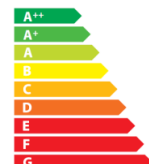

VERNE EcoDesign

PANADERO

PLUS PRODUIT

ECODESIGN

**COMPATIBLE BBC
COMFORME RT 2012**

**PRISE D'AIR
EXTÉRIEUR**

**FOYER REVÊTU EN
VERMICULITE**

BÛCHES DE 50 CM

**170
m³** VOLUME DE
CHAUFFE

**SYSTÈME VITRE
PROPRE**

**PORTE EN VERRE
SERIGRAPHIÉ**

**TRIPLE
COMBUSTION**

MESURES

DIMENSIONS H x L x P	797x639x400 mm
POIDS BRUT/NET	101/97 kg
PORTE ENTREE BOIS	465x260 mm
SORTIE DE FUMÉES	Ø 150-153 mm
	Horizontale

CARACTERISTIQUES

GRILLE EN FONTE	
VISION PANORAMIQUE	
CORPS EN ACIER DE	4 mm
PUISSANCE	5,8 KW
RENDEMENT	80,7 %
EMISSION DE CO	0,10 %
PEINTURE ANTICALORIFIQUE	800°C
RÉSISTANCE	
VERRE VITROCÉRAMIQUE	750°C
RÉSISTANCE	

EAN 8426964184754

REF. PANADERO 18475

A+