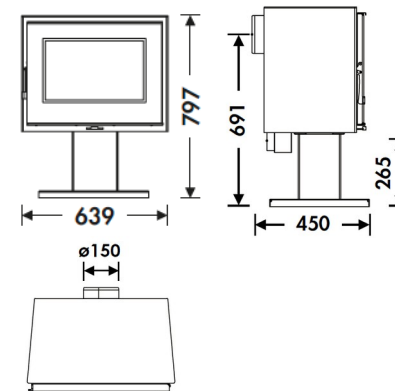

VERNE EcoDesign

PANADERO

PLUS PRODUIT

ECODESIGN

**COMPATIBLE BBC
COMFORME RT 2012**

**PRISE D'AIR
EXTÉRIEUR**

**FOYER REVÊTU EN
VERMICULITE**

BÛCHES DE 50 CM

**170
m³** VOLUME DE
CHAUFFE

**SYSTÈME VITRE
PROPRE**

**PORTE EN VERRE
SERIGRAPHIÉ**

**TRIPLE
COMBUSTION**

MESURES

DIMENSIONS H x L x P	797x639x400 mm
POIDS BRUT/NET	101/97 kg
PORTE ENTREE BOIS	465x260 mm
SORTIE DE FUMÉES	Ø 150-153 mm
	Horizontale

CARACTERISTIQUES

GRILLE EN FONTE	
VISION PANORAMIQUE	
CORPS EN ACIER DE	4 mm
PUISSANCE	5,8 KW
RENDEMENT	80,7 %
EMISSION DE CO	0,10 %
PEINTURE ANTICALORIFIQUE	800°C
RÉSISTANCE	
VERRE VITROCÉRAMIQUE	750°C
RÉSISTANCE	

EAN 8426964184754

REF. PANADERO 18475

A+

VERNE FR