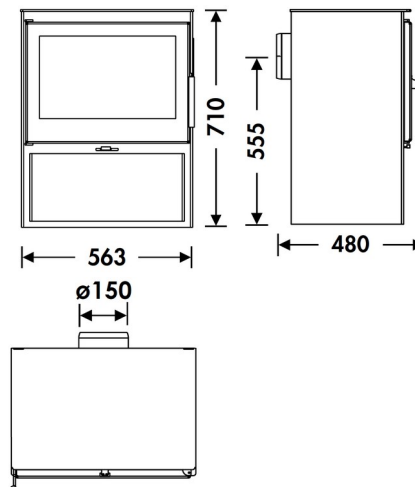

VERA EcoDesign

PANADERO

MESURES

DIMENSIONS H x L x P	710x563x480 mm
POIDS BRUT/NET	95/87 kg
PORTE ENTREE BOIS	485x261 mm
SORTIE DE FUMÉES	Ø 150-153 mm Horizontale

CARACTERISTIQUES

GRILLE EN FONTE	
PUISSANCE	7,1 KW
RENDEMENT	80,7 %
EMISSION DE CO	0,10 %
PEINTURE ANTICALORIFIQUE RÉSISTANCE	800°C
VERRE VITROCÉRAMIQUE RÉSISTANCE	750°C

EAN 8426964186659
REF. PANADERO 18665

PLUS PRODUIT

ECODESIGN

BÛCHES DE 50 CM

210
m³ VOLUME DE
CHAUFFE

SYSTÈME VITRE
PROPRE

TRIPLE
COMBUSTION

DOUBLE CORPS EN
ACIER DE 4 + 3 MM

RANGE-BÛCHES

VERA FR