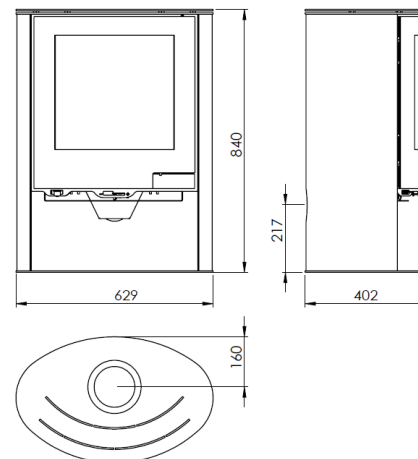

TAHOE

PANADERO

MESURES

DIMENSIONS H x L x P	840x629x402 mm
POIDS BRUT/NET	120/110 kg
PORTE ENTREE BOIS	390x350 mm
SORTIE DE FUMÉES	Ø 150-153 mm Verticale

CARACTERÍSTICAS

GRILLE EN FONTE	
CORPS EN ACIER DE	5 mm
PUISSANCE	6,7 KW
RENDEMENT	80,7 %
EMISSION DE CO	0,12 %
PEINTURE ANTICALORIFIQUE	800°C
RÉSISTANCE	
VERRE VITROCÉRAMIQUE	750°C
RÉSISTANCE	

EAN 8426964482058
REF. PANADERO 48205

PLUS PRODUCTO

ECODESIGN

**PRISE D'AIR
EXTÉRIEUR**

VOLUME DE
CHAUFFE

FOYER REVÊTU EN
VERMICULITE

SYSTÈME VITRE
PROPRE

DOUBLE
COMBUSTION

BÛCHES DE 50 CM

RANGE-BÛCHES

DOUBLE FERMETURE

TAHOE FR