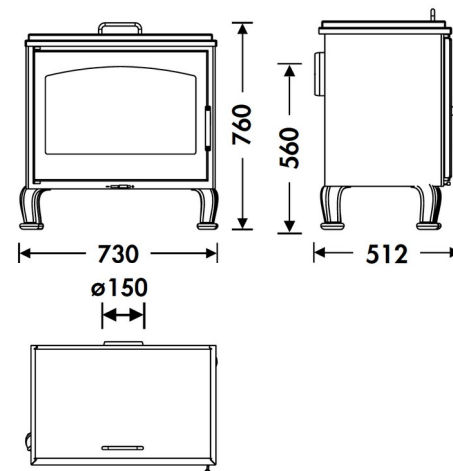

## MESURES

|                      |                              |
|----------------------|------------------------------|
| DIMENSIONS H x L x P | 760x730x512 mm               |
| POIDS BRUT/NET       | 119/107 kg                   |
| PORTE ENTREE BOIS    | 600x370 mm                   |
| SORTIE DE FUMÉES     | Ø 150-153 mm                 |
| FOUR                 | Horizontale<br>690x400x60 mm |

### ECODESIGN

FOUR

BÛCHES DE 60 CM

290  
m<sup>3</sup> VOLUME DE  
CHAUFFE

SYSTÈME VITRE  
PROPRE

TRIPLE  
COMBUSTION

DOUBLE CORPS EN  
ACIER DE 5 + 3 MM

A+