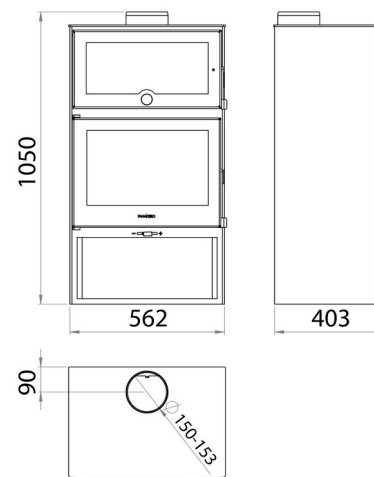

## MESURES

DIMENSIONS H x L x P	1050x562x403 mm
POIDS BRUT/NET	145/135 kg
PORTE ENTREE BOIS	485x250 mm
SORTIE DE FUMÉES	Ø 150-153 mm Verticale
FOUR H x L x P	235x540x353 mm

### ECODESIGN

BÛCHES JUSQU'À 50 CM

VOLUME DE CHAUFFE

SYSTÈME VITRE PROPRE

TRIPLE COMBUSTION

DOUBLE CORPS EN  
ACIER DE 4 + 3 MM

RANGE-BÛCHES

FOUR