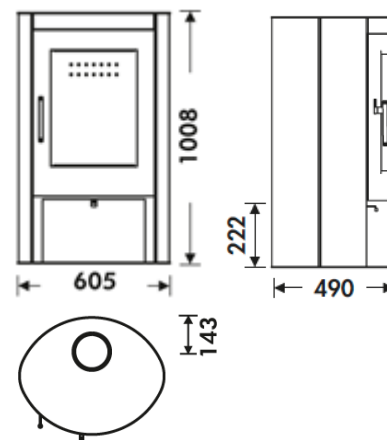

OVAL EcoDesign PANADERO

MESURES

DIMENSIONS H x L x P	1008x605x490 mm
POIDS BRUT/NET	142/131 kg
PORTE ENTREE BOIS	355x440 mm
SORTIE DE FUMÉES	Ø 150-153 mm
	Verticale

CARACTERISTIQUES

GRILLE EN FONTE	
PUISSANCE	8,7 KW
RENDEMENT	80,7 %
EMISSION DE CO	0,10%
PEINTURE ANTICALORIFIQUE RÉSISTANCE	800°C
VERRE VITROCÉRAMIQUE RÉSISTANCE	750°C

BÛCHES DE 50 cm

VOLUME DE
CHAUFFE

SYSTÈME VITRE
PROPRE

TRIPLE
COMBUSTION

A+

flamme
VERTE

Le label
du chauffage
au bois

7 ★