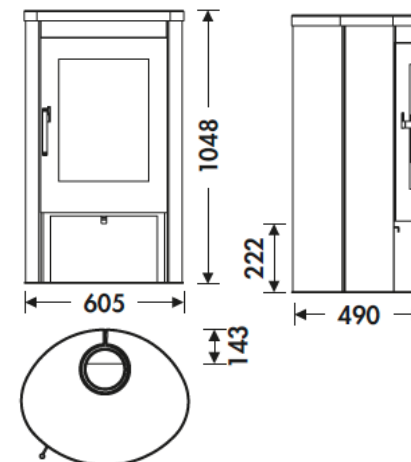

OVAL 1 STONE EcoDesign

PANADERO

MESURES

DIMENSIONS H x L x P	1048x605x490 mm
POIDS BRUT/NET	164/153 kg
PORTE ENTREE BOIS	355x440 mm
SORTIE DE FUMÉES	Ø 150-153 mm
	Verticale

CARACTERISTIQUES

GRILLE EN FONTE	
PUISSANCE	8,7 KW
RENDEMENT	80,7 %
EMISSION DE CO	0,10 %
PEINTURE ANTICALORIFIQUE RÉSISTANCE	800°C
VERRE VITROCÉRAMIQUE RÉSISTANCE	750°C

EAN 8426964183108
REF. PANADERO 18310

ECODESIGN

COMPATIBLE BBC
COMFORME RT 2012

PRISE D'AIR
EXTÉRIEUR

FOYER REVÊTU EN
VERMICULITE

DOUBLE CORPS EN
ACIER DE 4 + 2 MM

RANGE-BÛCHES

BÛCHES DE 50 CM