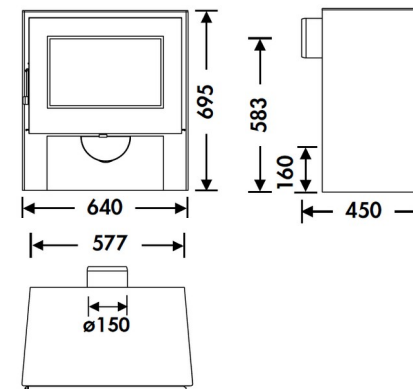

NAXOS EcoDesign

PANADERO

PLUS PRODUIT

ECODESIGN

**COMPATIBLE BBC
COMFORME RT 2012**

**PRISE D'AIR
EXTÉRIEUR**

FOYER REVÊTU EN
VERMICULITE

BÛCHES DE 50 CM

VOLUME DE
CHAUFFE

SYSTÈME VITRE
PROPRE

PORTE EN VERRE
SERIGRAPHIÉ

TRIPLE
COMBUSTION

MESURES

DIMENSIONS H x L x P	695x640x450 mm
POIDS BRUT/NET	98/88 kg
PORTE ENTREE BOIS	465x260 mm
SORTIE DE FUMÉES	Ø 150-153 mm
	Horizontale

CARACTERISTIQUES

GRILLE EN FONTE	
VISION PANORAMIQUE	
CORPS EN ACIER DE	4 mm
PUISSANCE	5,8 KW
RENDEMENT	80,7 %
EMISSION DE CO	0,10 %
PEINTURE ANTICALORIFIQUE	800°C
RÉSISTANCE	
VERRE VITROCÉRAMIQUE	750°C
RÉSISTANCE	

EAN 8426964184501

REF. PANADERO 18450

A+

flamme
VERTE

Le label
du chauffage
au bois

7 ★

NAXOS EN