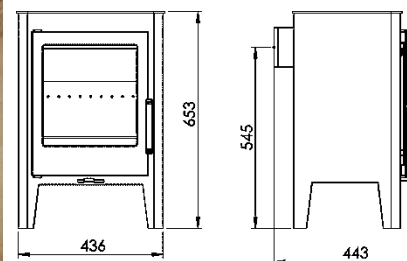

JAZZ

EcoDesign

PANADERO

MESURES

DIMENSIONS H x L x P	653x436x443 mm
POIDS BRUT/NET	68/60 kg
PORTE ENTREE BOIS	290x290 mm
SORTIE DE FUMÉES	Ø 120-125 mm Horizontale

CARACTERISTIQUES

GRILLE ET PORTE EN FONTE	
PUISSANCE	5,9 KW
RENDEMENT	77 %
EMISSION DE CO	0,10 %
PEINTURE ANTICALORIFIQUE	800°C
RÉSISTANCE	
VERRE VITROCÉRAMIQUE	750°C
RÉSISTANCE	

EAN 8426964187328

REF. PANADERO 18732

PLUS PRODUIT

ECODESIGN

-  FOYER REVÊTU EN VERMICULITE
-  SYSTÈME VITRE PROPRE
-  TRIPLE COMBUSTION
-  CORPS EN ACIER DE 3 MM
-  180 m³ VOLUME DE CHAUFFE
-  BÛCHES JUSQU'À 40 CM