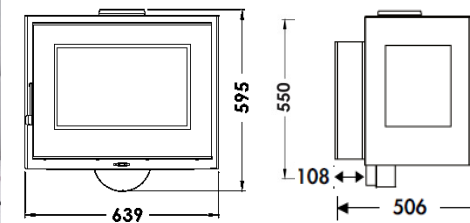

A

TÜVRheinland®
CERT
ISO 9001

flamme
VERTE

Le label
du chauffage
au bois

7 ★

JAVA WALL FR