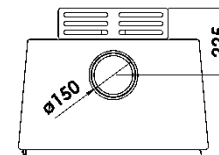

A

TÜVRheinland®
CERT
ISO 9001