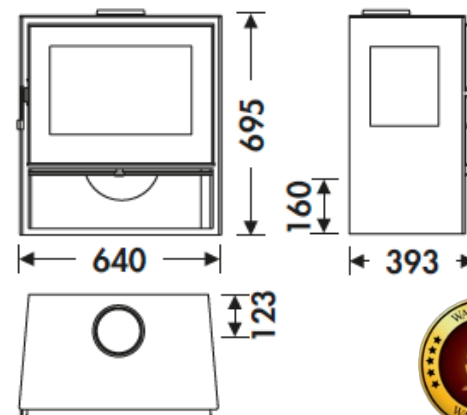

JAVA 3V EcoDesign

PANADERO

MESURES

DIMENSIONS H x L x P	695x640x393 mm
POIDS BRUT/NET	103/93 kg
PORTE ENTREE BOIS	465x260 mm
SORTIE DE FUMÉES	Ø 150-153 mm
	Verticale

CARACTERISTIQUES

GRILLE EN FONTE	
VISION TROIS FACES	
CORPS EN ACIER DE	4 mm
PUISSANCE	5,9 KW
RENDEMENT	77 %
EMISSION DE CO	0,10%
PEINTURE ANTICALORIFIQUE RÉSISTANCE	800°C
VERRE VITROCÉRAMIQUE RÉSISTANCE	750°C

EAN 8426964184709
REF. PANADERO 18470

PLUS PRODUIT

ECODESIGN

COMPATIBLE BBC
COMFORME RT 2012

PRISE D'AIR
EXTÉRIEUR

FOYER REVÊTU EN
VERMICULITE

BÛCHES DE 50 CM

VOLUME DE
CHAUFFE

SYSTÈME VITRE
PROPRE

PORTE EN VERRE
SERIGRAPHIÉ

DOUBLE COMBUSTION

RANGE-BÛCHES

JAVA 3V FR