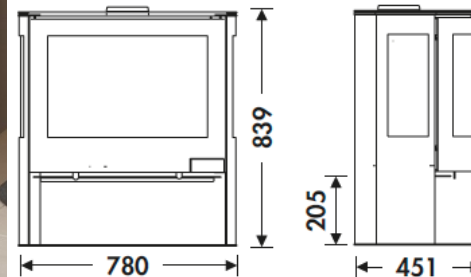

ECODESIG

COMPATIBLE BBC
COMFORME RT 2012

PRISE D'AIR
EXTÉRIEUR

FOYER REVÊTU EN
VERMICULITE

RANGE-BÛCHES

BÛCHES DE 60 CM

230
m³ VOLUME DE
CHAUFFE

DOUBLE
COMBUSTION

SYSTÈME VITRE
PROPRE

DOUBLE
FERMETURE