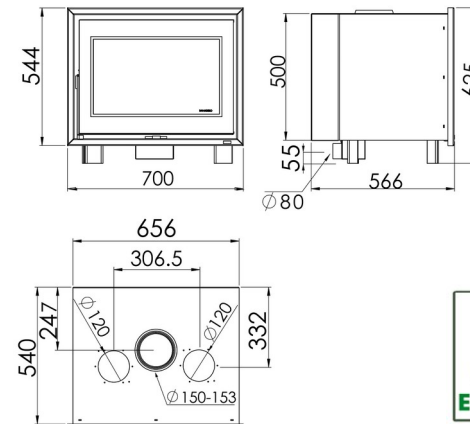

C-720-S

EcoDesign

PANADERO

MESURES

DIMENSIONS H x L x P	625x700x566 mm
POIDS BRUT/NET	95/85 kg
PORTE ENTREE BOIS	550x311 mm
SORTIE DE FUMÉES	Ø 150-153 mm

Verticale

CARACTERISTIQUES

GRILLE EN FONTE	
VISION PANORAMIQUE	
PUISSANCE	7 KW
RENDEMENT	81 %
EMISSION DE CO	0,10 %
PEINTURE ANTICALORIFIQUE	800°C
RÉSISTANCE	
VERRE VITROCÉRAMIQUE	750°C
RÉSISTANCE	
EAN 8426964190601	
REF. PANADERO 19060	

BÛCHES DE 50 CM

SYSTÈME VITRE
PROPRE

VOLUME DE
CHAUFFE

TRIPLE
COMBUSTION

C-720-S FR