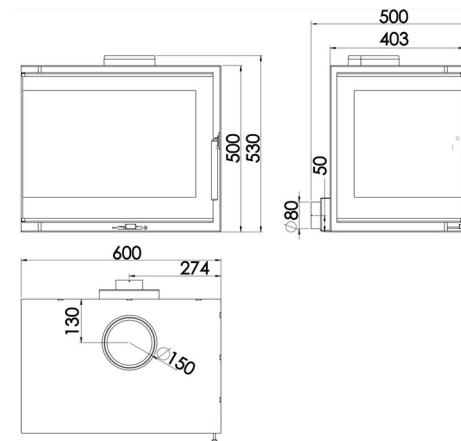

HOGAR IZQ EcoDesign

PANADERO

MESURES

DIMENSIONS H x L x P	530x600x500 mm
POIDS BRUT/NET	94/81 kg
DIMENSIONS PORTES	460x280 mm
SORTIE DE FUMÉES	Ø 150-153 mm Vertical

CARACTERISTIQUES

GRILLE EN FONTE	
PUISSANCE	5,9 KW
RENDEMENT	77 %
EMISSION DE CO	0,10 %
PEINTURE ANTICALORIFIQUE RÉSISTANCE	800°C
VERRE VITROCÉRAMIQUE RÉSISTANCE	750°C
EAN 8426964190823 REF. PROVEDOR 19082	

PLUS PRODUIT

ECODESIGN

**PRISE D'AIR
EXTÉRIEUR**

**FOYER REVÊTU EN
VERMICULITE**

**PORTE EN VERRE
SÉRIGRAPHIÉ**

BÛCHES DE 50 CM

**180
m³** VOLUME DE
CHAUFFE

SYSTÈME VITRE PROPRE

**DOUBLE
COMBUSTION**

CORPS EN ACIER DE 3 MM

HOGAR DER/IZQ FR