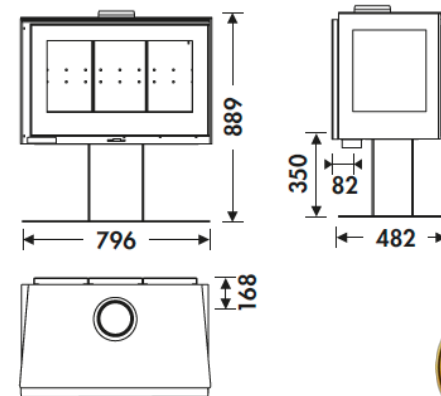

HARMONIE 3V EcoDesign

PANADERO

PLUS PRODUIT

ECODESIGN

COMPATIBLE BBC
CONFORME RT 2012

**PRISE D'AIR
EXTÉRIEUR**

FOYER REVÊTU EN
VERMICULITE

BÛCHES DE 60 CM

VOLUME DE
CHAUFFE

TRIPLE
COMBUSTION

SYSTÈME VITRE
PROPRE

DOUBLE
FERMETURE

RADIATION
CONVECTION

A

TÜVRheinland®
CERT
ISO 9001

flamme
VERTE

Le label
du chauffage
au bois

7 ★

MESURES

DIMENSIONS H x L x P	889x796x482 mm
POIDS BRUT/NET	160/150 kg
PORTE ENTREE BOIS	620x286 mm
SORTIE DE FUMÉES	Ø 150-153 mm
	Verticale

CARACTERISTIQUES

GRILLE EN FONTE	
VISION TROIS FACES	
CORPS EN ACIER DE	5 mm
PUISSANCE	7,2 KW
RENDEMENT	77%
EMISSION DE CO	0,10%
PEINTURE ANTICALORIFIQUE RÉSISTANCE	800°C
VERRE VITROCÉRAMIQUE RÉSISTANCE	750°C

EAN 8426964184105
REF. 18410

HARMONIE FR