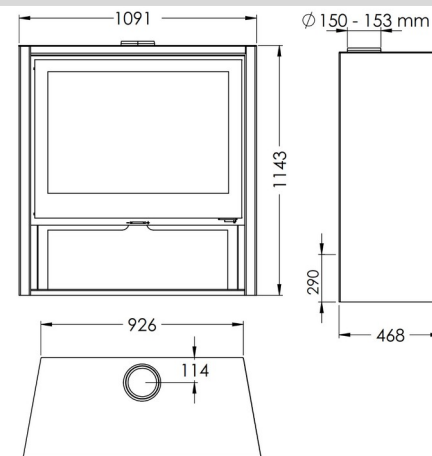

## MESURES

DIMENSIONS H x L x P 1143x1091x468 mm

POIDS BRUT/NET 245/230 kg

PORTE ENTREE BOIS 870x560 mm

SORTIE DE FUMÉES Ø 150-153 mm  
Verticale

## CARACTERISTIQUES

GRILLE EN FONTE

PUISSANCE 12,7 KW

RENDEMENT 77 %

ÉMISSION DE CO 0,10 %

PEINTURE ANTICALORIFIQUE  
RÉSISTANCE 800°C

VERRE VITROCÉRAMIQUE  
RÉSISTANCE 750°C

EAN 8426964480258  
REF. PANADERO 48025