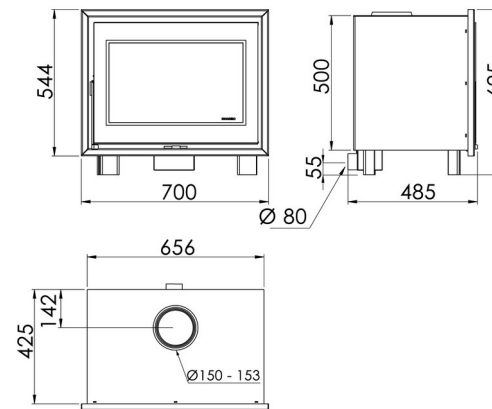

A+

TÜVRheinland®
CERT
ISO 9001

F-720-S FR