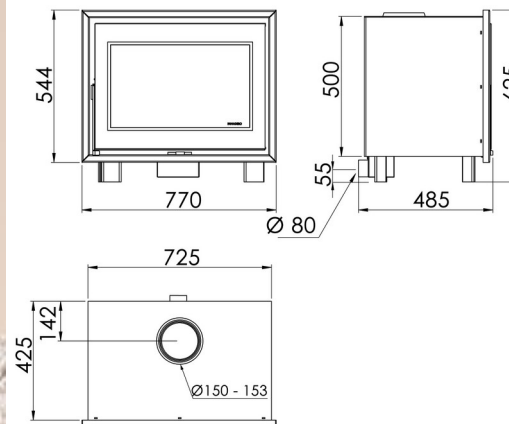

A+

TÜVRheinland®
CERT
ISO 9001

F-820-S FR