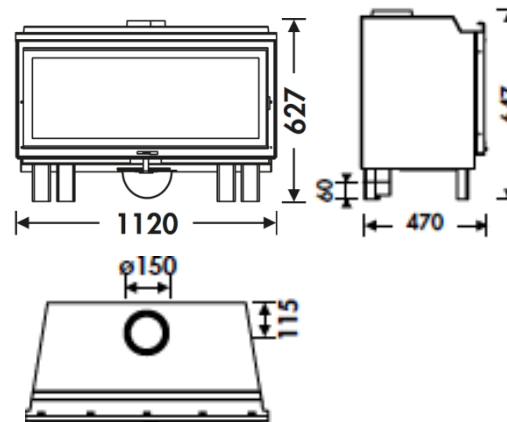

101-S

EcoDesign

PANADERO

101-S FR

MESURES

DIMENSIONS H x L x P	627x1120x470 mm
POIDS BRUT/NET	176/170 kg
PORTE ENTREE BOIS	885x300 mm
SORTIE DE FUMÉES	Ø 150-153 mm
	Verticale

CARACTERISTIQUES

GRILLE EN FONTE	
PUISSANCE	8,9 kW
RENDEMENT	80,8 %
EMISSION DE CO	0,10 %
PEINTURE ANTICALORIFIQUE	800°C
RÉSISTANCE	
VERRE VITROCÉRAMIQUE	750°C
RÉSISTANCE	

EAN 8426964191004

REF. PANADERO 19100

PLUS PRODUIT

ECODESIGN

COMPATIBLE BBC
COMFORME RT 2012

PRISE D'AIR
EXTÉRIEUR

FOYER REVÊTU EN
VERMICULITE

PORTE EN VERRE
SERIGRAPHIÉ

BÛCHES DE 80 CM

VOLUME DE
CHAUFFE

SYSTÈME VITRE
PROPRE

TRIPLE
COMBUSTION

A+