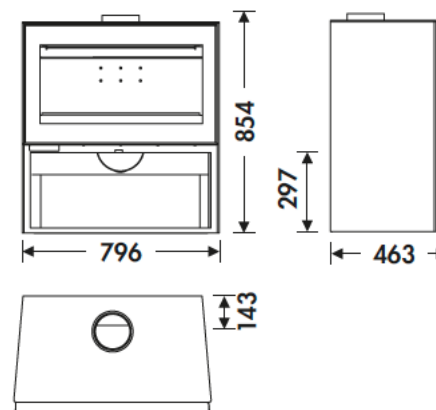

FENIX EcoDesign

PANADERO

PLUS PRODUIT

ECODESIGN

**COMPATIBLE BBC
CONFORME RT 2012**

**PRISE D'AIR
EXTÉRIEUR**

FOYER REVÊTU EN
VERMICULITE

BÛCHES DE 60 CM

VOLUME DE
CHAUFFE

TRIPLE
COMBUSTION

SYSTÈME VITRE
PROPRE

DOUBLE FERMETURE

RANGE-BÛCHES

MESURES

DIMENSIONS H x L x P	854x796x463 mm
POIDS BRUT/NET	155/141 kg
PORTE ENTREE BOIS	620x286 mm
SORTIE DE FUMÉES	Ø 150-153 mm
	Verticale

CARACTERISTIQUES

GRILLE EN FONTE	
VISION PANORAMIQUE	
CORPS EN ACIER DE	5 mm
PUISSANCE	7 KW
RENDEMENT	80,7%
EMISSION DE CO	0,10%
PEINTURE ANTICALORIFIQUE RÉSISTANCE	800°C
VERRE VITROCÉRAMIQUE RÉSISTANCE	750°C

EAN 8426964184150
REF. PANADERO 18415

A+

FENIX FR