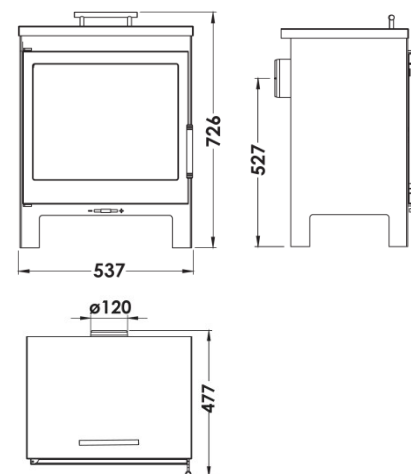

DOVER EcoDesign

PANADERO

MESURES

DIMENSIONS H x L x P	726x537x477 mm
POIDS BRUT/NET	100/92 kg
PORTE ENTREE BOIS	400x300 mm
SORTIE DE FUMÉES	Ø 120-125 mm Horizontale
FOUR H x L x P	60x520x360 mm

CARACTERISTIQUES

ECODESIGN

SYSTÈME VITRE
PROPRE

DOUBLE COMBUSTION

DOUBLE CORPS EN
ACIER DE 4 + 4 MM

FOUR

BÛCHES JUSQU'À 45 CM

240
m³ VOLUME DE CHAUFFE

A