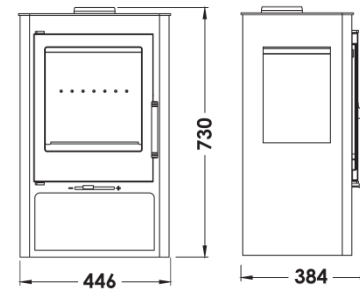

PLUS PRODUIT

ECODESIGN

- FOYER REVÊTU EN VERMICULITE
- SYSTÈME VITRE PROPRE
- TRIPLE COMBUSTION
- CORPS EN ACIER DE 3 MM
- VOLUME DE CHAUFFE
- RANGE-BÛCHES
- BÛCHES JUSQU'À 40 CM