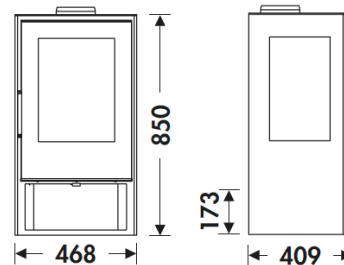

CONDOR 3V EcoDesign

PANADERO

PLUS PRODUIT

ECODESIGN

COMPATIBLE BBC
COMFORME RT 2012

PRISE D'AIR
EXTÉRIEUR

FOYER REVÊTU EN
VERMICULITE

PORTE EN VERRE
SERIGRAPHIÉ

RANGE-BÛCHES

VOLUME DE
CHAUFFE

SYSTÈME VITRE
PROPRE

DOUBLE COMBUSTION

BÛCHES DE 40 CM

MESURES

DIMENSIONS H x L x P **850x468x409 mm**

POIDS BRUT/NET **118/100 kg**

PORTE ENTREE BOIS **290x360 mm**

SORTIE DE FUMÉES **Ø 150-153 mm**

Verticale

CARACTERISTIQUES

GRILLE EN FONTE

VISION TROIS FACES

CORPS EN ACIER DE **5 mm**

PUISSANCE **8 KW**

RENDEMENT **77 %**

EMISSION DE CO **0,10 %**

PEINTURE ANTICALORIFIQUE **800°C**

RÉSISTANCE

VERRE VITROCÉRAMIQUE **750°C**

RÉSISTANCE

EAN 8426964185058
REF. PANADERO 18505

CONDOR 3V FR