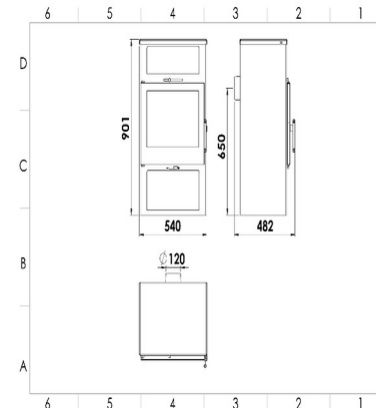

CARDIFF OVEN

PANADERO

MESURES

DIMENSIONS H x L x P	901x540x482 mm
POIDS BRUT/NET	92/82 kg
PORTE ENTREE BOIS	390x270 mm
SORTIE DE FUMÉES	Ø 120-125 mm
	Horizontale

CARACTERISTIQUES

GRILLE EN FONTE	
PUISSANCE	10,2 KW
RENDEMENT	78,7%
EMISSION DE CO	0,10 %
PEINTURE ANTICALORIFIQUE	800°C
RÉSISTANCE	
VERRE VITROCÉRAMIQUE	750°C
RÉSISTANCE	

EAN 8426964187410
REF. PANADERO 18741

PLUS ÉCOCODESIGN

-  DOUBLE COMBUSTION
-  VOLUME DE CHAUFFE 310 m³
-  SYSTÈME VITRE PROPRE
-  BÛCHES JUSQU'À 50 CM
-  CORPS EN ACIER DE 4 MM
-  FOUR
-  FOYER REVÊTU EN VERMICULITE
-  RANGE-BÛCHES