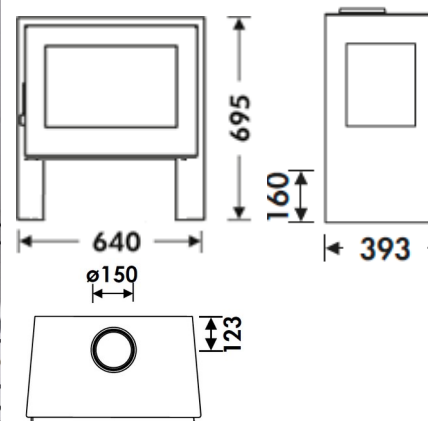

CAPRI 3V EcoDesign

PANADERO

MESURES

DIMENSIONS H x L x P	695x640x393 mm
POIDS BRUT/NET	95/85 kg
PORTE ENTREE BOIS	465x260 mm
SORTIE DE FUMÉES	Ø 150-153 mm
	Verticale

CARACTERISTIQUES

GRILLE EN FONTE	
VISION TROIS FACES	
CORPS EN ACIER DE	4 mm
PUISSANCE	5,9 KW
RENDEMENT	77 %
EMISSION DE CO	0,10 %
PEINTURE ANTICALORIFIQUE	800°C
RÉSISTANCE	
VERRE VITROCÉRAMIQUE	750°C
RÉSISTANCE	
EAN 8426964184556	
REF. PANADERO 18455	

PLUS PRODUIT

ECODESIGN

COMPATIBLE BBC
COMFORME RT 2012

PRISE D'AIR
EXTÉRIEUR

FOYER REVÊTU EN
VERMICULITE

BÛCHES DE 50 CM

VOLUME DE
CHAUFFE

SYSTÈME VITRE
PROPRE

PORTE EN VERRE
SERIGRAPHIÉ

DOUBLE COMBUSTION

CAPRI 3V FR