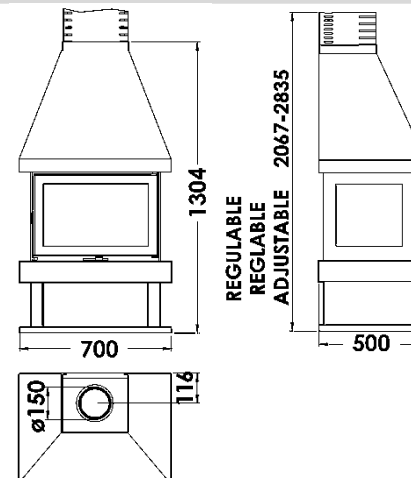

CANADA EcoDesign

PANADERO

MESURES

DIMENSIONS HAUTEUR RÉGLABLE H x L x P	2067-2835x700x500mm
POIDS BRUT/NET	139/129 kg
PORTE ENTREE BOIS	460x295 mm
SORTIE DE FUMÉES	Ø 150-153 mm Verticale

CARACTERISTIQUES

GRILLE EN FONTE	
PUISSANCE	5,9 KW
RENDEMENT	77%
EMISSION DE CO	0,10%
PEINTURE ANTICALORIFIQUE RÉSISTANCE	800°C
VERRE VITROCÉRAMIQUE RÉSISTANCE	750°C

EAN 8426964188103
REF. PANADERO 18810

PLUS PRODUIT

ECODESIGN

-  Foyer revêtu en vermiculite
-  Range-bûches
-  Bûches jusqu'à 50 cm
-  180 m³ volume de chauffe
-  Système vitre propre
-  Corps en acier de 5 mm
-  Triple combustion