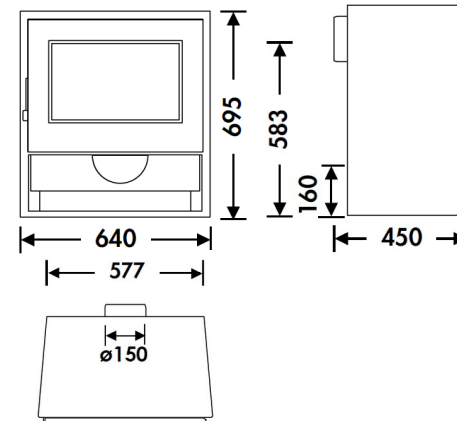

BORNEO-S EcoDesign

PANADERO

MESURES

DIMENSIONS H x L x P	695x640x450 mm
POIDS BRUT/NET	103/93 kg
PORTE ENTREE BOIS	465x260 mm
SORTIE DE FUMÉES	Ø 150-153 mm Horizontale

CARACTERISTIQUES

GRILLE EN FONTE	
VISION PANORAMIQUE	
CORPS EN ACIER DE	4 mm
PUISSANCE	5,8 KW
RENDEMENT	80,7 %
EMISSION DE CO	0,10 %
PEINTURE ANTICALORIFIQUE RÉSISTANCE	800°C
VERRE VITROCÉRAMIQUE RÉSISTANCE	750°C
EAN 8426964184655 REF. PANADERO 18465	