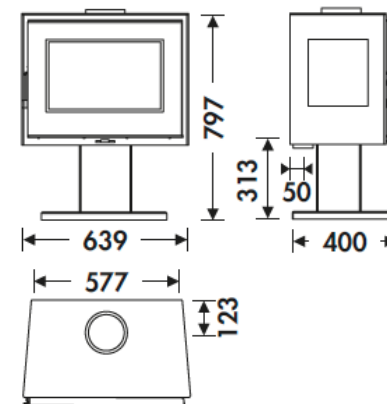

ATLANTIC 3V EcoDesign

PANADERO

MESURES

DIMENSIONS H x L x P	797x639x400 mm
POIDS BRUT/NET	101/97 kg
PORTE ENTREE BOIS	465x260 mm
SORTIE DE FUMÉES	Ø 150-153 mm
	Verticale

CARACTERISTIQUES

GRILLE EN FONTE	
VISION TROIS FACES	
CORPS EN ACIER DE	4 mm
PUISSANCE	5,9 KW
RENDEMENT	77 %
EMISSION DE CO	0,10 %
PEINTURE ANTICALORIFIQUE RÉSISTANCE	800°C
VERRE VITROCÉRAMIQUE RÉSISTANCE	750°C

EAN 8426964184815
REF. PANADERO 18481

PLUS PRODUIT

ECODESIGN

COMPATIBLE BBC
CONFORME RT 2012

PRISE D'AIR
EXTÉRIEUR

FOYER REVÊTU EN
VERMICULITE

BÛCHES DE 50 CM

VOLUME DE
CHAUFFE

SYSTÈME VITRE
PROPRE

PORTE EN VERRE
SERIGRAPHIÉ

DOUBLE COMBUSTION

A

ATLANTIC 3V FR