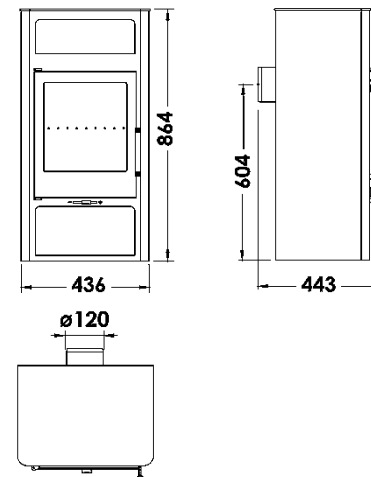

ALTEA

EcoDesign

PANADERO

MESURES

DIMENSIONS H x L x P	864x436x443 mm
POIDS BRUT/NET	88/80 kg
PORTE ENTREE BOIS	290x290 mm
SORTIE DE FUMÉES	Ø 120-125 mm
	Horizontale

CARACTERISTIQUES

GRILLE ET PORTE EN FONTE	
PUISSANCE	5,9 KW
RENDEMENT	77 %
EMISSION DE CO	0,10 %
PEINTURE ANTICALORIFIQUE RÉSISTANCE	800°C
VERRE VITROCÉRAMIQUE RÉSISTANCE	750°C

EAN 8426964187045
REF. PANADERO 18704

PLUS PRODUIT

ECODESIGN

-  FOYER REVÊTU EN VERMICULITE
-  SYSTÈME VITRE PROPRE
-  TRIPLE COMBUSTION
-  CORPS EN ACIER DE 3 MM
-  VOLUME DE CHAUFFE
-  RANGE-BÛCHES
-  BÛCHES JUSQU'À 40 CM