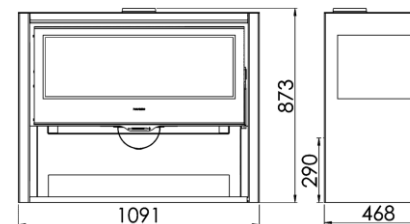

ALLEGRO 3V EcoDesign

PANADERO

PLUS PRODUIT

ECODESIGN

COMPATIBLE BBC
CONFORME RT 2012

PRISE D'AIR EXTÉRIEUR

DOUBLE CORPS EN
ACIER DE 5 + 3 MM

VOLUME DE
CHAUFFE

FOYER REVÊTU EN
VERMICULITE

PORTE EN VERRE
SERIGRAPHIÉ

BÛCHES DE 80 CM

RANGE-BÛCHES

SYSTÈME VITRE
PROPRE

DOUBLE COMBUSTION

MESURES

DIMENSIONS H x L x P	873x1091x468 mm
POIDS BRUT/NET	141/132 kg
PORTE ENTREE BOIS	870x300 mm
SORTIE DE FUMÉES	Ø 150-153 mm
	Verticale

CARACTERISTIQUES

GRILLE EN FONTE	
PUISSANCE	8,2 KW
RENDEMENT	77 %
ÉMISSION DE CO	0,10 %
PEINTURE ANTICALORIFIQUE RÉSISTANCE	800°C
VERRE VITROCÉRAMIQUE RÉSISTANCE	750°C

EAN 8426964480276
REF. PANADERO 48027

A

TÜVRheinland®
CERT
ISO 9001

flamme
VERTE

Le label
du chauffage
au bois

7 ★

ALLEGRO 3V FR