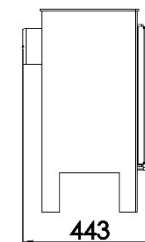

ALINA

EcoDesign

PANADERO

MESURES

DIMENSIONS H x L x P **680x360x443 mm**

POIDS BRUT/NET **63/52 kg**

PORTE ENTREE BOIS **315x250 mm**

SORTIE DE FUMÉES **Ø 120-125 mm**

EAN 8426964187106

REF. PANADERO 18710

PLUS PRODUIT

ECODESIGN

SYSTÈME VITRE
PROPRE

DOUBLE
COMBUSTION

190
VOLUME DE
CHAUFFE

BÛCHES JUSQU'À 40 CM

CORPS EN ACIER DE 3 MM

A+

ALINA FR