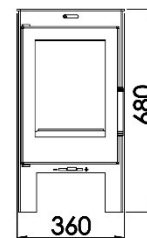

ALINA

EcoDesign

PANADERO

MESURES

DIMENSIONS H x L x P **680x360x443 mm**

POIDS BRUT/NET **63/52 kg**

PORTE ENTREE BOIS **315x250 mm**

SORTIE DE FUMÉES **Ø 120-125 mm**

EAN 8426964187106

REF. PANADERO 18710

PLUS PRODUIT

ECODESIGN

SYSTÈME VITRE
PROPRE

DOUBLE
COMBUSTION

190
VOLUME DE
CHAUFFE

BÛCHES JUSQU'À 40 CM

CORPS EN ACIER DE 3 MM

A+

ALINA FR